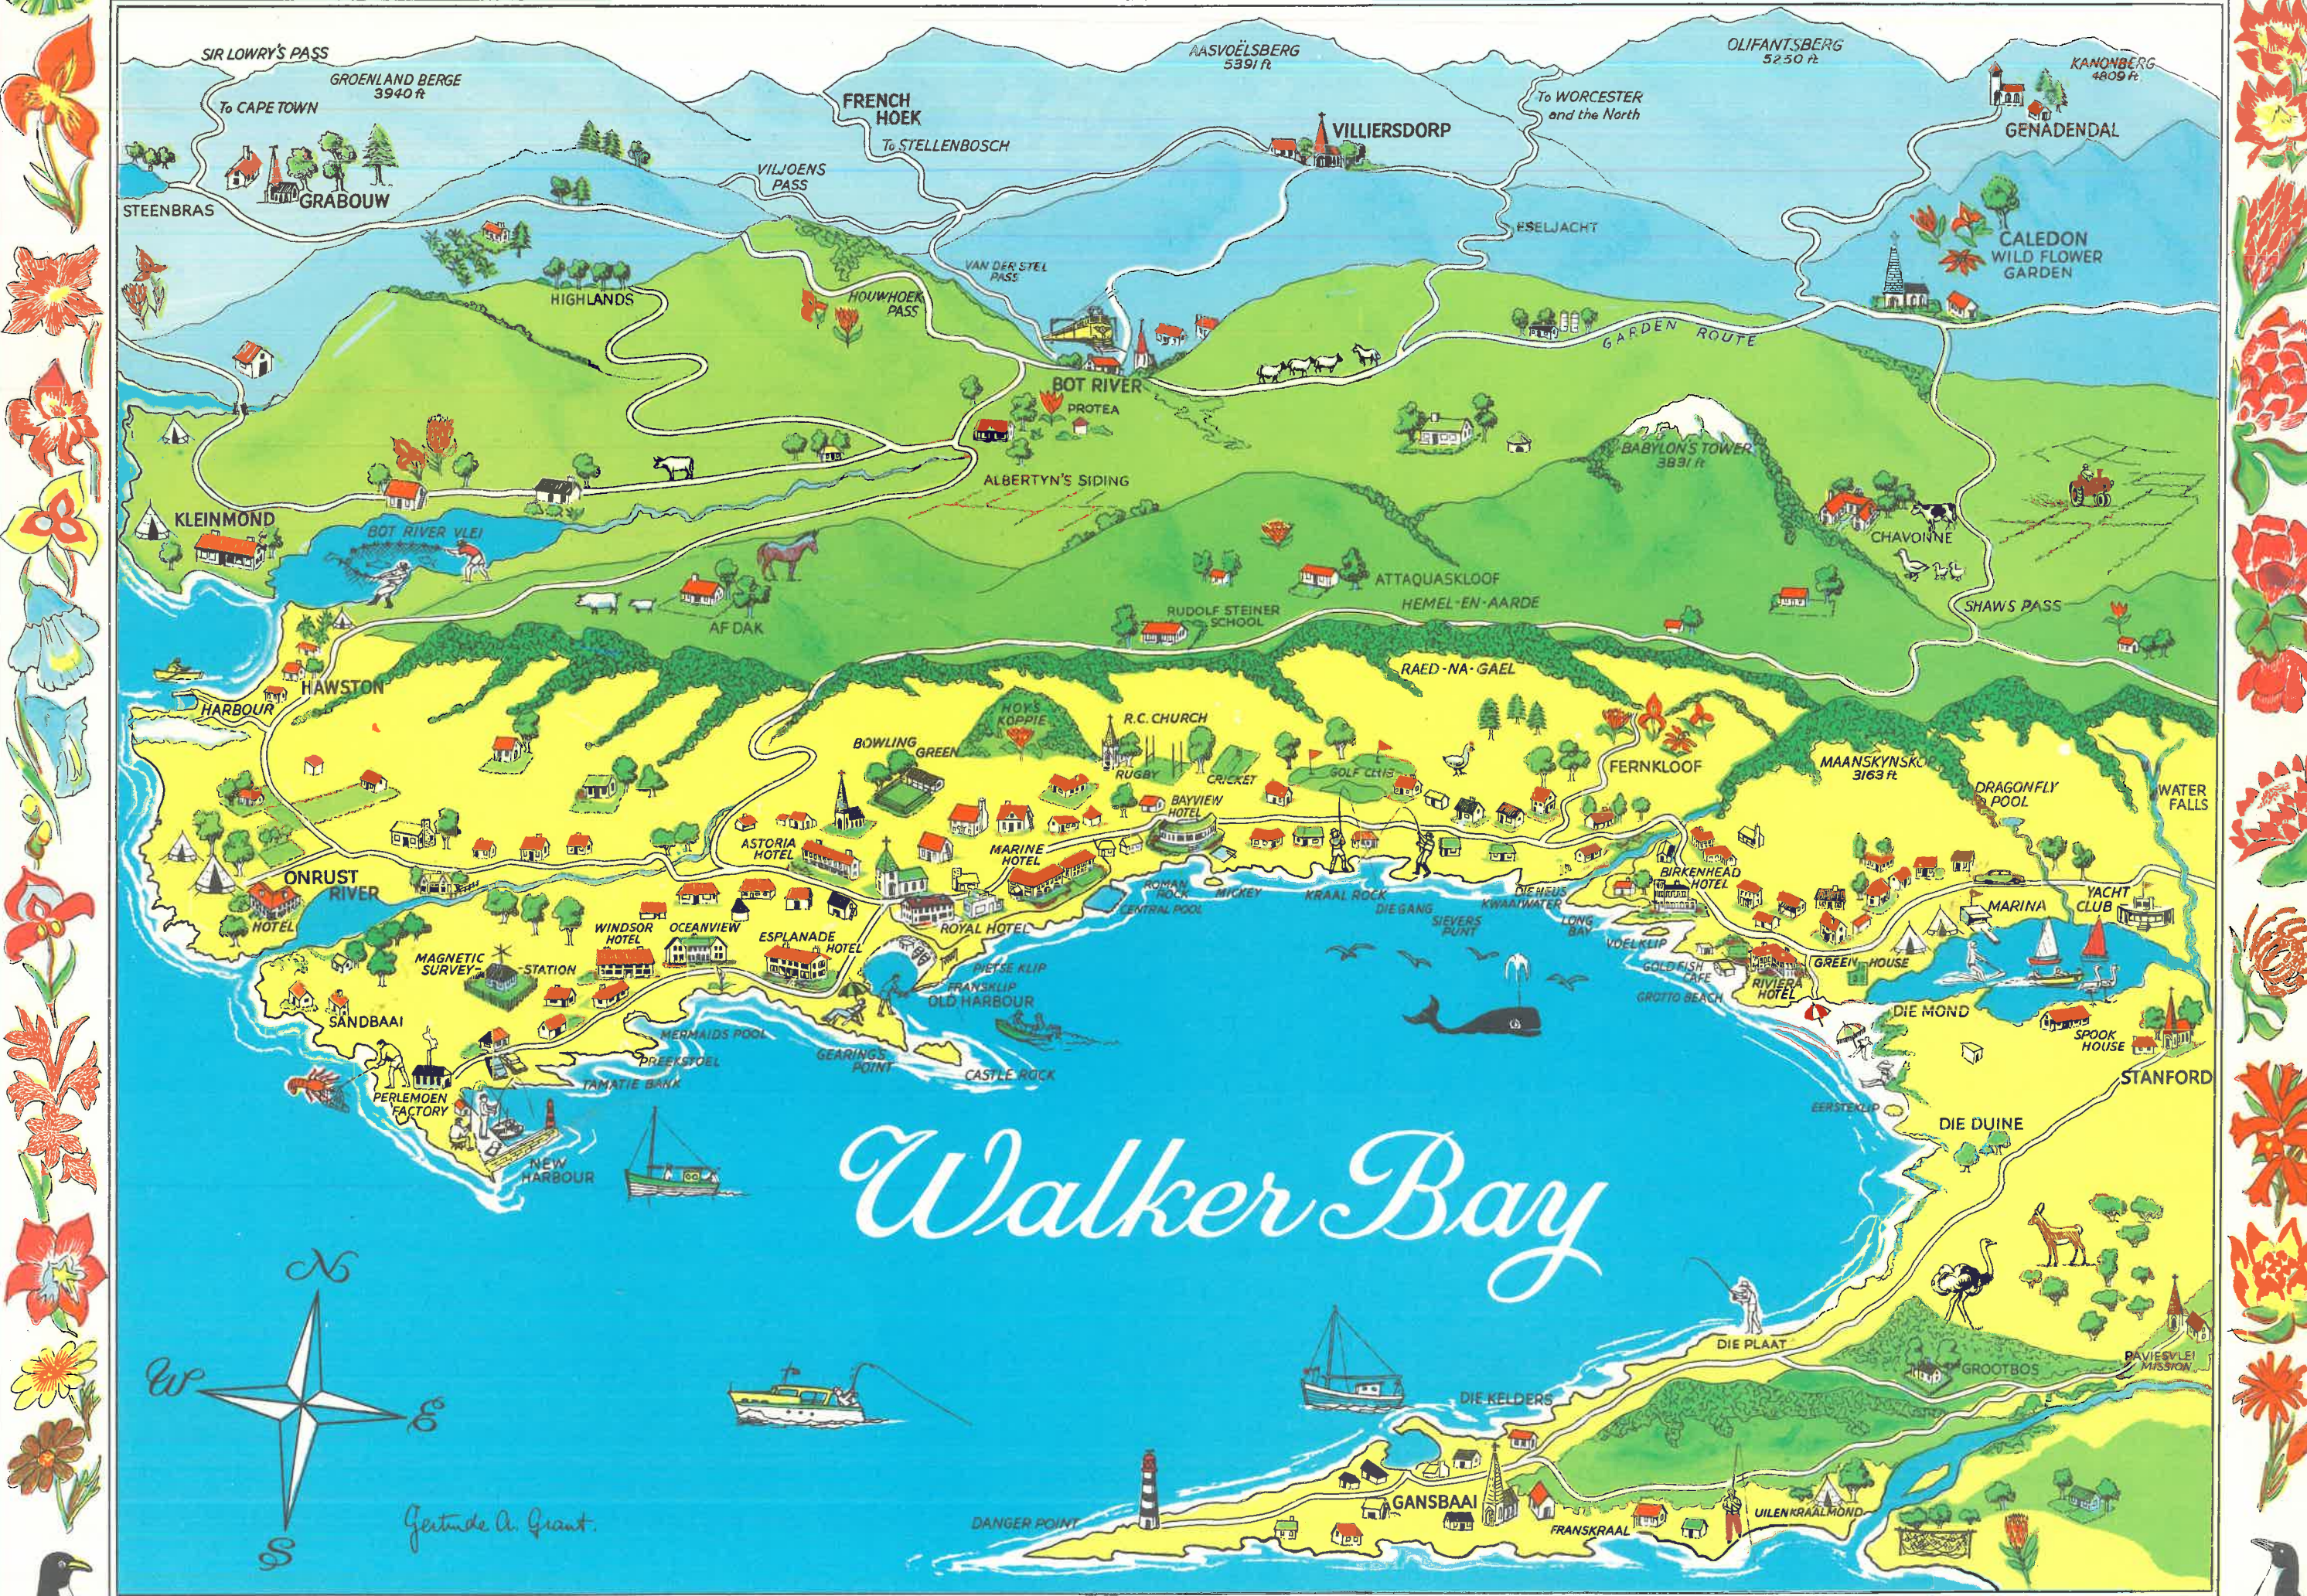

# HERMANUS

## Walker Bay

SIR LOWRY'S PASS  
To CAPE TOWN  
GROENLAND BERGE  
3940 ft

FRENCH HOEK  
To STELLENBOSCH

AASVOËLSBERG  
5391 ft

OLIFANTSBERG  
5250 ft

KANONBERG  
4809 ft

STEENBRAS

GRABOUW

KWAALWATER

LONG BAY

VOELKLIP

GOLD FISH LAKE

GROTTA BEACH

RIVIERA HOTEL

GREEN HOUSE

DIE MOND

BIJSE KLIP

FRANSKLIP

OLD HARBOUR

CASTLE ROCK

DIE PLAAT

DIE DUINE

GROOTBOS

DAVIESVLEI MISSION